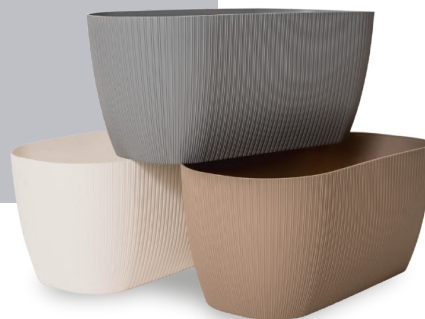

### N° 32

Cant. x bulto:  
**15**

Medida del producto:  
**33 x 15,8 x 14 cm.**

Medida del empaque:  
**48 x 35 x 31 cm.**

Crema

Gris

Arena