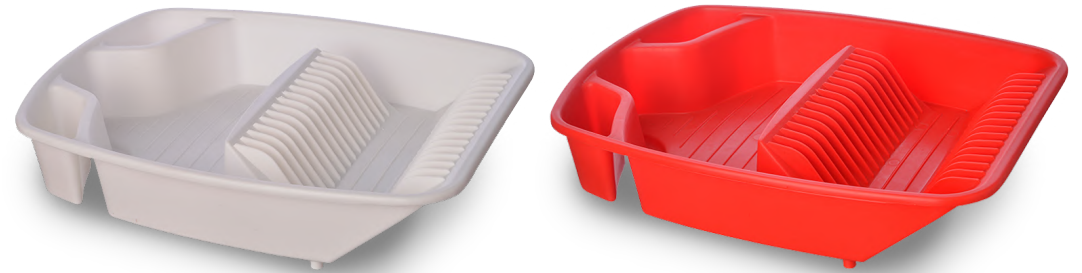

Vaso Aruba

Plato cuadrado

Plato redondo

Productos	Cód	Medida prod. cm.	Medidas empaque cm.	U x bulto	U x pallet	Colores
Plato cuad. postre	453	15,5x15,5x1,5	33x33x13	240	8640	● ● ● ●
Plato cuad. playo	454	22x22x2	23x 23x19	60	9600	● ● ● ●
Plato cuad. hondo	455	22x22x3	23x23x19	60	9600	● ● ● ●
Plato desayuno	402	17x2	23x23x19	60	9600	● ● ● ●
Plato hondo	456	22,5x3,5	23x23x19	60	9600	● ● ● ●
Plato playo	457	22x2	23x23x19	60	9600	● ● ● ●

Pizzera

Tablas picar

Cubeteras

Porta sachet

Porta vianda

Productos	Cód	Medida prod. cm.	Medidas empaque cm.	Ux bulto	Ux pallet	Colores
Pizzera	698	35x0,8	35,5x35,5x13	20	1260	○
Tabla picar chica	690	17,5x24x0,8	23x23x19	32	5120	○
Tabla picar gde.	695	26x38,5x0,8	44,5x27x14,5	24	1344	○
Cubetera	625	9,5x26x3	48x35x31	240	5760	Surtido
Cubetera x2 u.	625P02	9,5x26x 3	54x48x54,5	150	1800	Natural
Porta sachet	482	16x17x6,5	30,5x29x28	48	2304	Surtido
Porta vianda 2L	1251CP	21,7x5	45x45x40	64	768	Surtido

Combo Infantil Gemplast

Combo Infantil Gemplast 2

Secaplatos

Cubiertero

Productos	Cód	Medida prod. cm.	Medidas empaque cm.	Ux bulto	Ux pallet	Colores
Secaplatos	602	32,5x44,5x9,5	33,5x45,5x 38	12	480	● ● ● ●
Cubiertero	605	25x32x4,5	26x33x32	20	1200	● ● ● ●
Combo infantil Gemplast	CG002		54x48x54,5	80	960	Surtido
Combo infantil Gemplast 2	CG003		54x48x54,5	60	720	Surtido

Yerbera

Yerbera Dúo

Jarras medidoras

Jarra 2,7L

Jarra + Vasos

Productos	Cód	Medida prod. cm.	Medidas empaque cm.	U x bulto	U x pallet	Colores
Yerbera	480	5,5x10x16	30,5x29x28	60	3600	Surtido
Yerbera Dúo	481	15,5x6x18	44x35x42	24	432	Surtido
Jarra medidora con exprimidor	4041	16x12x20	65,5x37,5x29	60	1320	Surtido
Jarra medidora	404	16x12x14,5	48x35x31	54	1620	Transparente
Jarra 2,7L	617	14x23	61x50x65	48	384	Surtido
Combo Jarra + 4 vasos Aruba	CG004	14x23	54x48x54,5	24	288	Surtido