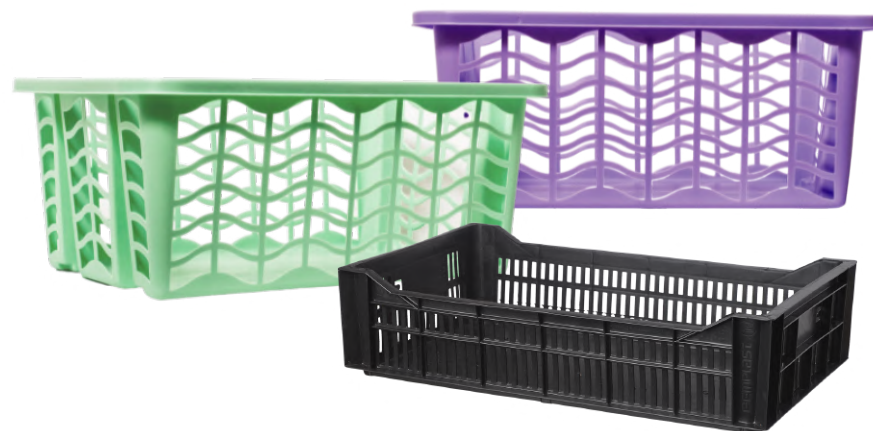

CESTOS PARA LA ROPA

Productos	Cód	Medida prod. cm.	Medidas empaque cm.	U x bulto	U x pallet	Colores
Cesto de ropa redondo 65L	615	44x64	44x128,5	25	200	● ● ● ●
Cesto de ropa redondo 60L	627	45x56	46x108	25	300	● ● ● ●
Cesto de ropa redondo 60L (s/tapa)	6275	42x54	43x98	25	300	● ● ● ●
Cesto de ropa rectangular 50L	630	37x54x58	38x55x85	10	240	● ● ● ●
Canasto multiuso rectangular	655	37,5x53x22	38x54x56,5	25	300	● ● ● ●
Cajón multiuso	1474	29x49x12	30x50x165	15	120	●