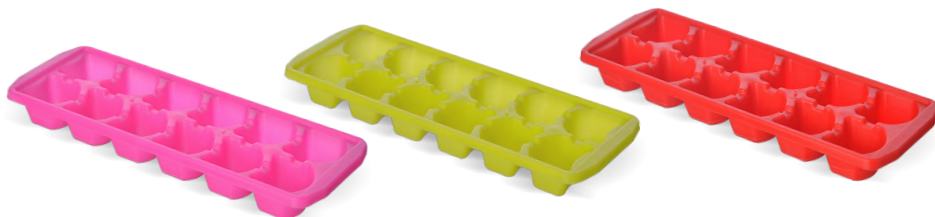

Copa de mesa

Vaso Acapulco

Vaso Caribe

Productos	Cód	Medida prod. cm.	Medidas empaque cm.	U x bulto	U x pallet	Colores
Copa de mesa	460	9x13	44x35x42	60	1080	
Vaso Caribe	461	7x14,5	31,5x29,5x24,5	48	3456	
Vaso Aruba	463	8x11,5	31,5x29,5x24,5	96	6912	
Vaso Acapulco	465	8,5x13	30,5x29x28	72	5184	

Vaso Aruba

Plato cuadrado

Plato redondo

Productos	Cód	Medida prod. cm.	Medidas empaque cm.	U x bulto	U x pallet	Colores
Plato cuad. postre	453	15,5x15,5x1,5	33x33x13	240	8640	● ● ● ●
Plato cuad. playo	454	22x22x2	23x 23x19	60	9600	● ● ● ●
Plato cuad. hondo	455	22x22x3	23x23x19	60	9600	● ● ● ●
Plato desayuno	402	17x2	23x23x19	60	9600	● ● ● ●
Plato hondo	456	22,5x3,5	23x23x19	60	9600	● ● ● ●
Plato playo	457	22x2	23x23x19	60	9600	● ● ● ●

Pizzera

Tablas picar

Cubeteras

Porta sachet

Porta vianda

Productos	Cód	Medida prod. cm.	Medidas empaque cm.	Ux bulto	Ux pallet	Colores
Pizzera	698	35x0,8	35,5x35,5x13	20	1260	○
Tabla picar chica	690	17,5x24x0,8	23x23x19	32	5120	○
Tabla picar gde.	695	26x38,5x0,8	44,5x27x14,5	24	1344	○
Cubetera	625	9,5x26x3	48x35x31	240	5760	Surtido
Cubetera x2 u.	625P02	9,5x26x 3	54x48x54,5	150	1800	Natural
Porta sachet	482	16x17x6,5	30,5x29x28	48	2304	Surtido
Porta vianda 2L	1251CP	21,7x5	45x45x40	64	768	Surtido

Combo Infantil Gemplast

Combo Infantil Gemplast 2

Secaplatos

Cubiertero

Productos	Cód	Medida prod. cm.	Medidas empaque cm.	Ux bulto	Ux pallet	Colores
Secaplatos	602	32,5x44,5x9,5	33,5x45,5x 38	12	480	● ● ● ●
Cubiertero	605	25x32x4,5	26x33x32	20	1200	● ● ● ●
Combo infantil Gemplast	CG002		54x48x54,5	80	960	Surtido
Combo infantil Gemplast 2	CG003		54x48x54,5	60	720	Surtido