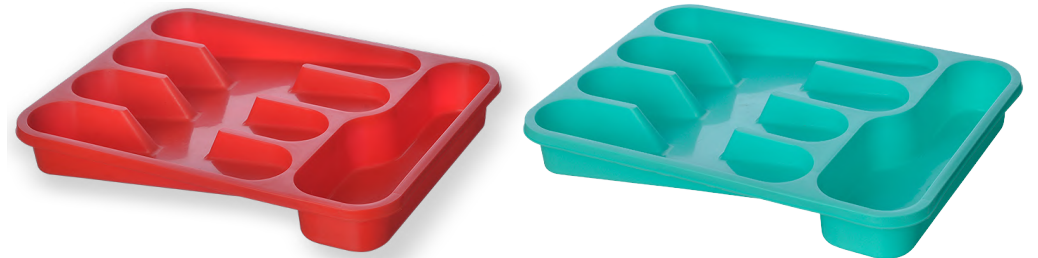

Pizzera

Tablas picar

Cubeteras

Porta sachet

Porta vianda

Productos	Cód	Medida prod. cm.	Medidas empaque cm.	Ux bulto	Ux pallet	Colores
Pizzera	698	35x0,8	35,5x35,5x13	20	1260	○
Tabla picar chica	690	17,5x24x0,8	23x23x19	32	5120	○
Tabla picar gde.	695	26x38,5x0,8	44,5x27x14,5	24	1344	○
Cubetera	625	9,5x26x3	48x35x31	240	5760	Surtido
Cubetera x2 u.	625P02	9,5x26x 3	54x48x54,5	150	1800	Natural
Porta sachet	482	16x17x6,5	30,5x29x28	48	2304	Surtido
Porta vianda 2L	1251CP	21,7x5	45x45x40	64	768	Surtido

Combo Infantil Gemplast

Combo Infantil Gemplast 2

Secaplatos

Cubiertero

Productos	Cód	Medida prod. cm.	Medidas empaque cm.	Ux bulto	Ux pallet	Colores
Secaplatos	602	32,5x44,5x9,5	33,5x45,5x 38	12	480	● ● ● ●
Cubiertero	605	25x32x4,5	26x33x32	20	1200	● ● ● ●
Combo infantil Gemplast	CG002		54x48x54,5	80	960	Surtido
Combo infantil Gemplast 2	CG003		54x48x54,5	60	720	Surtido

Yerbera

Yerbera Dúo

Jarras medidoras

Jarra 2,7L

Jarra + Vasos

Productos	Cód	Medida prod. cm.	Medidas empaque cm.	U x bulto	U x pallet	Colores
Yerbera	480	5,5x10x16	30,5x29x28	60	3600	Surtido
Yerbera Dúo	481	15,5x6x18	44x35x42	24	432	Surtido
Jarra medidora con exprimidor	4041	16x12x20	65,5x37,5x29	60	1320	Surtido
Jarra medidora	404	16x12x14,5	48x35x31	54	1620	Transparente
Jarra 2,7L	617	14x23	61x50x65	48	384	Surtido
Combo Jarra + 4 vasos Aruba	CG004	14x23	54x48x54,5	24	288	Surtido